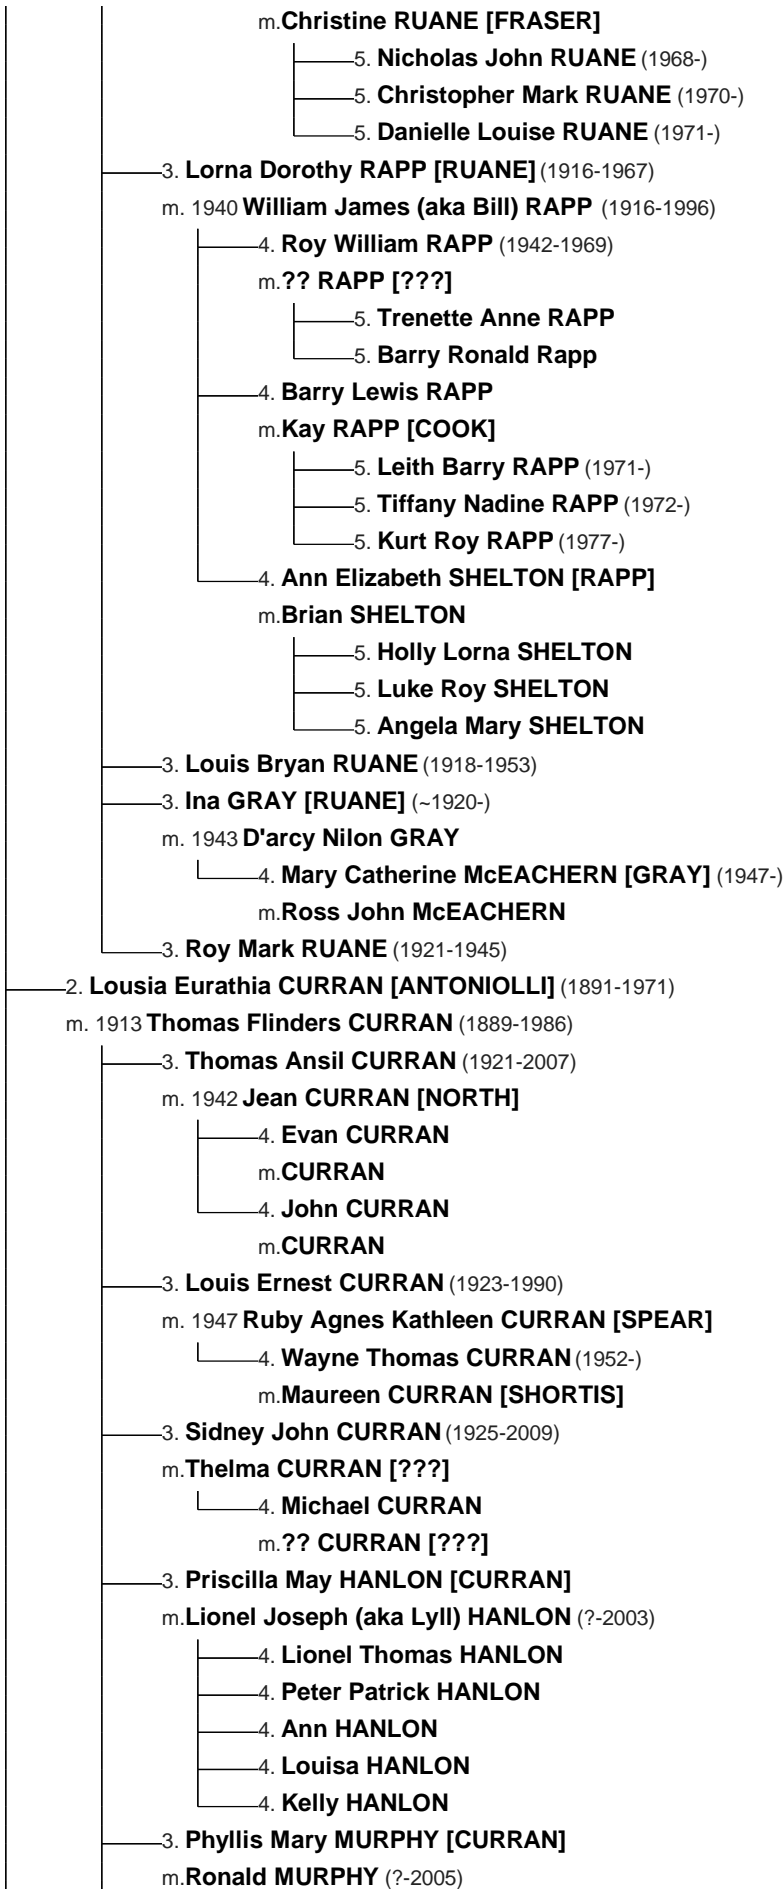

**Descendants of:
Luigi ANTONIOLLI**