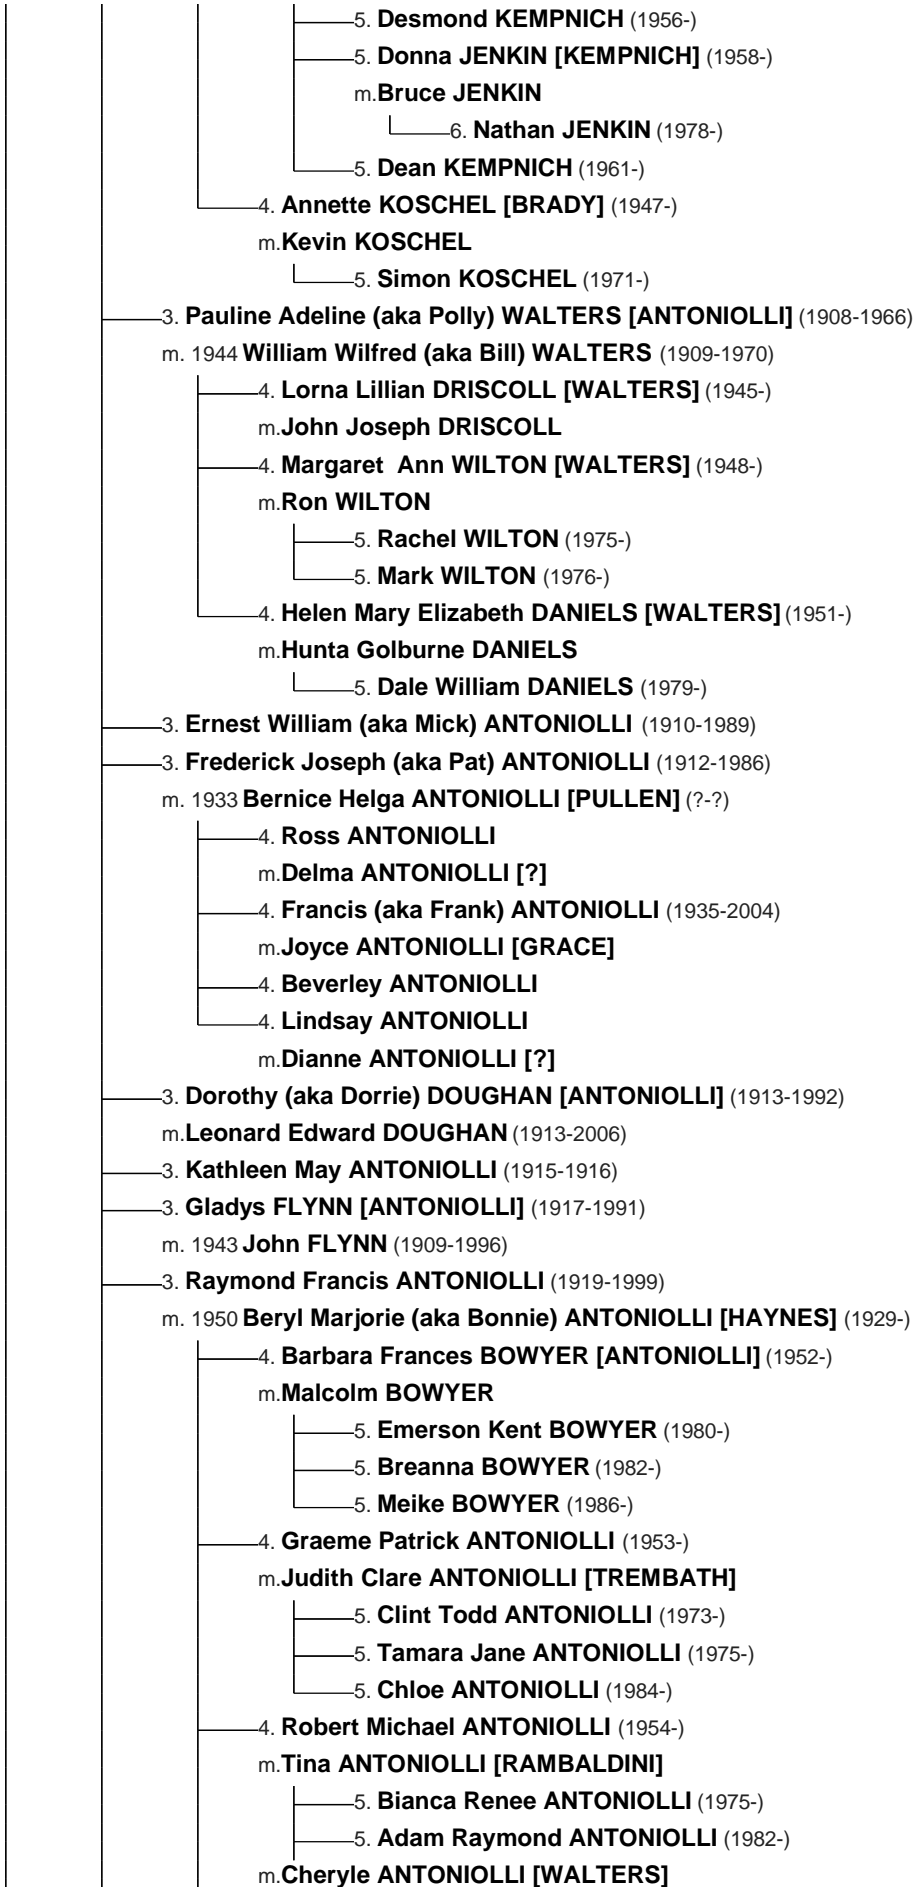

**Descendants of:
Luigi ANTONIOLLI**