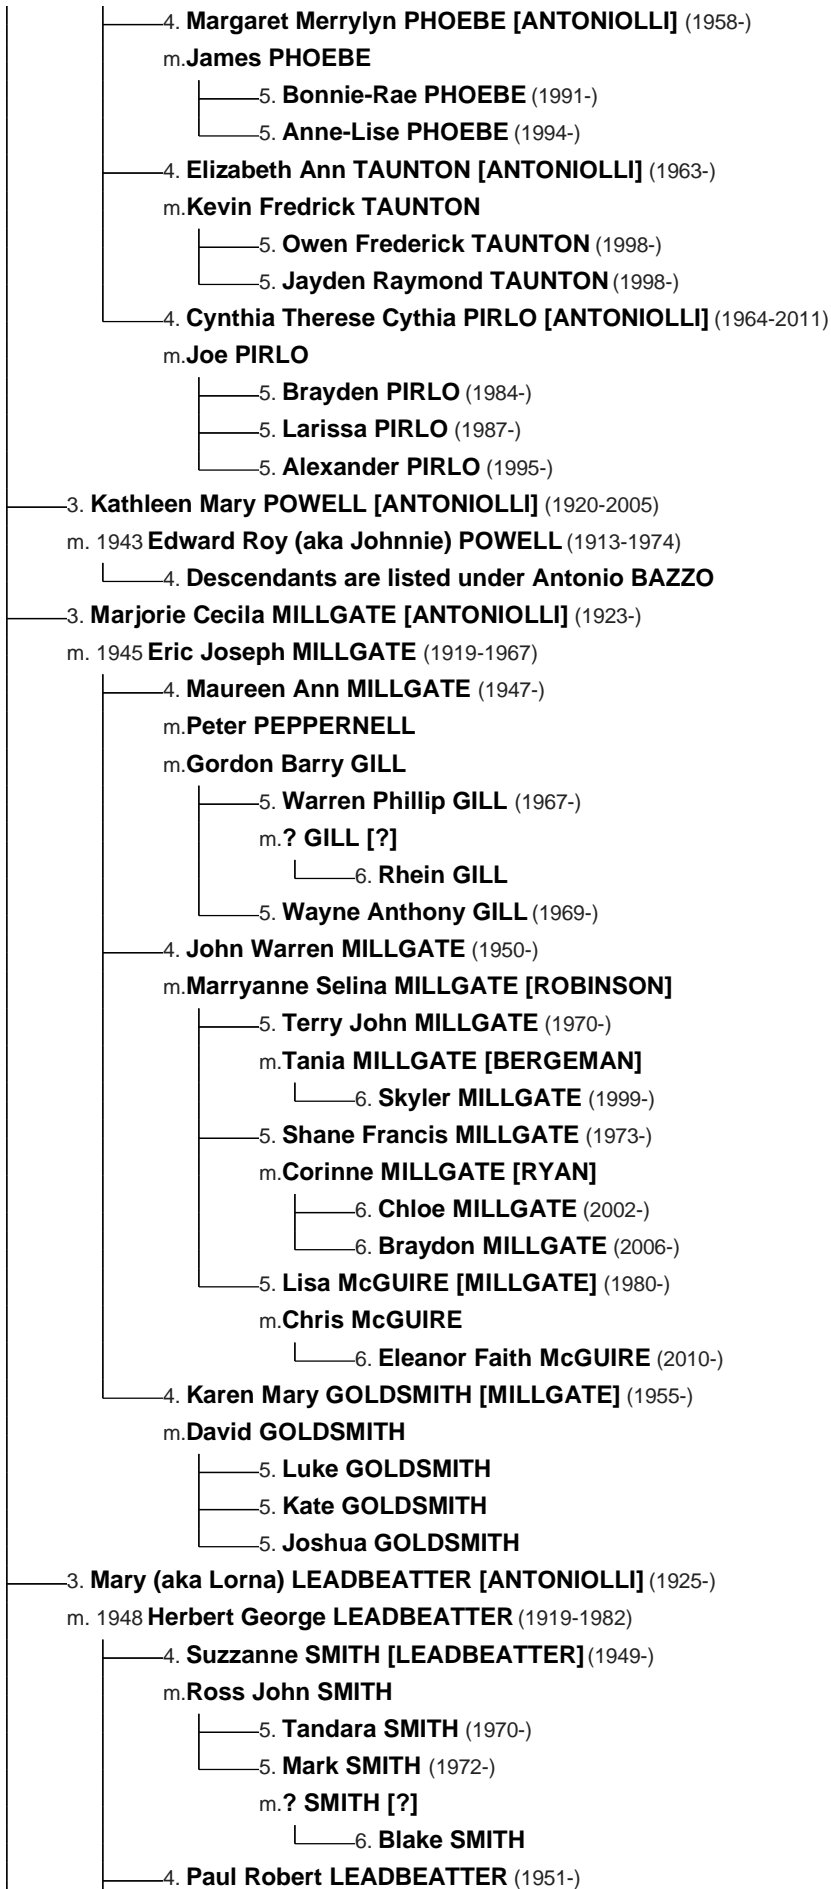

**Descendants of:
Luigi ANTONIOLLI**