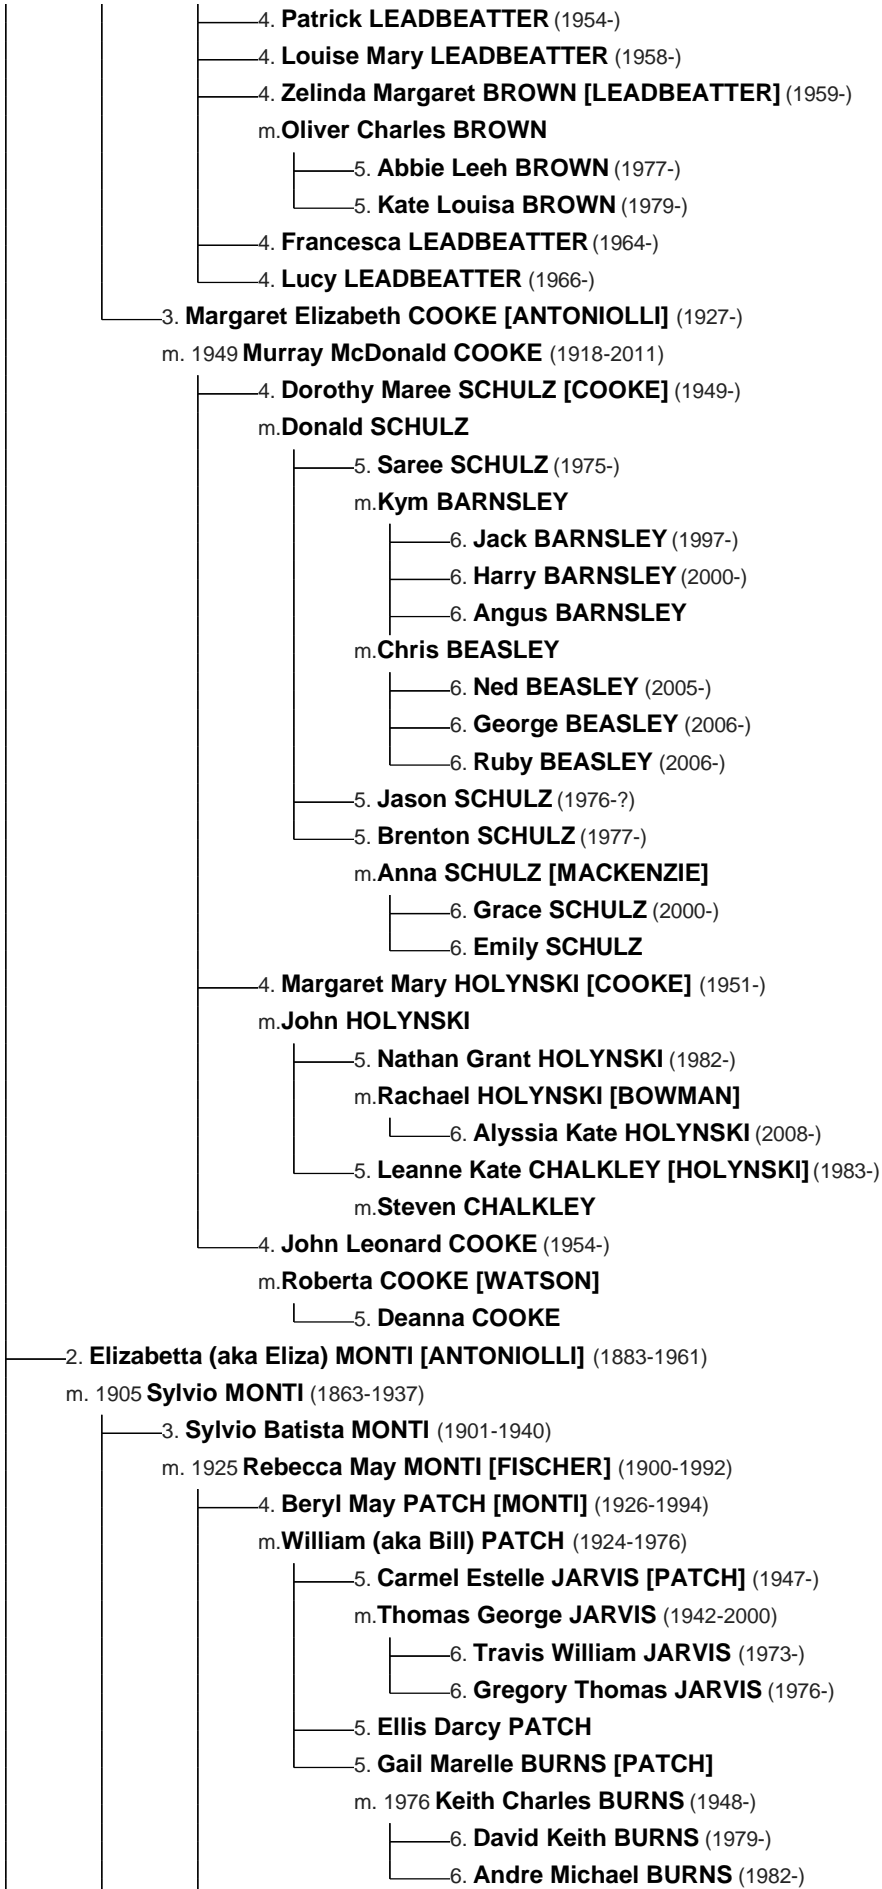

m. 1878 **Giovanna (aka Johanna) ANTONIOLLI [BATTISTUZZI]** (1853-1909)

—2. **Marguerita ANTONIOLLI** (~1879-1879)

—2. **Dominic Francis ANTONIOLLI** (1880-1950)

m. 1905 **Margharetta (aka Margaret) ANTONIOLLI [GUARISCHI]** (1888-1956)

m. **Sharon FLAHERTY [PORTER]**

—6. **Brian FLAHERTY** (1973-)

—6. **Brett FLAHERTY**

—5. **Trudy-Ane FLAHERTY** (1962-)

—5. **Jill FLAHERTY** (1966-)

—4. **Julie Anne Mary ANTONIOLLI** (1946-2012)

—4. **Geoffrey Joseph ANTONIOLLI** (1950-)

m. 1955 **Carmel BRADY [ARUNDEL]**

—5. **Paul BRADY** (1955-)

m. **Shirley BRADY [?]**

—5. **Maree BRADY** (1958-)

—5. **Debbie BRADY** (1960-)

—5. **Shawn BRADY** (1962-)

—5. **Sue-Ellen BRADY** (1963-)

—4. **Marie Patricia KEMPNICh [BRADY]** (1936-)

m. 1955 **Keith Francis KEMPNICh**

**Descendants of:
Luigi ANTONIOLLI**

**Descendants of:
Luigi ANTONIOLLI**

**Descendants of:
Luigi ANTONIOLLI**

**Descendants of:
Luigi ANTONIOLLI**

**Descendants of:
Luigi ANTONIOLLI**