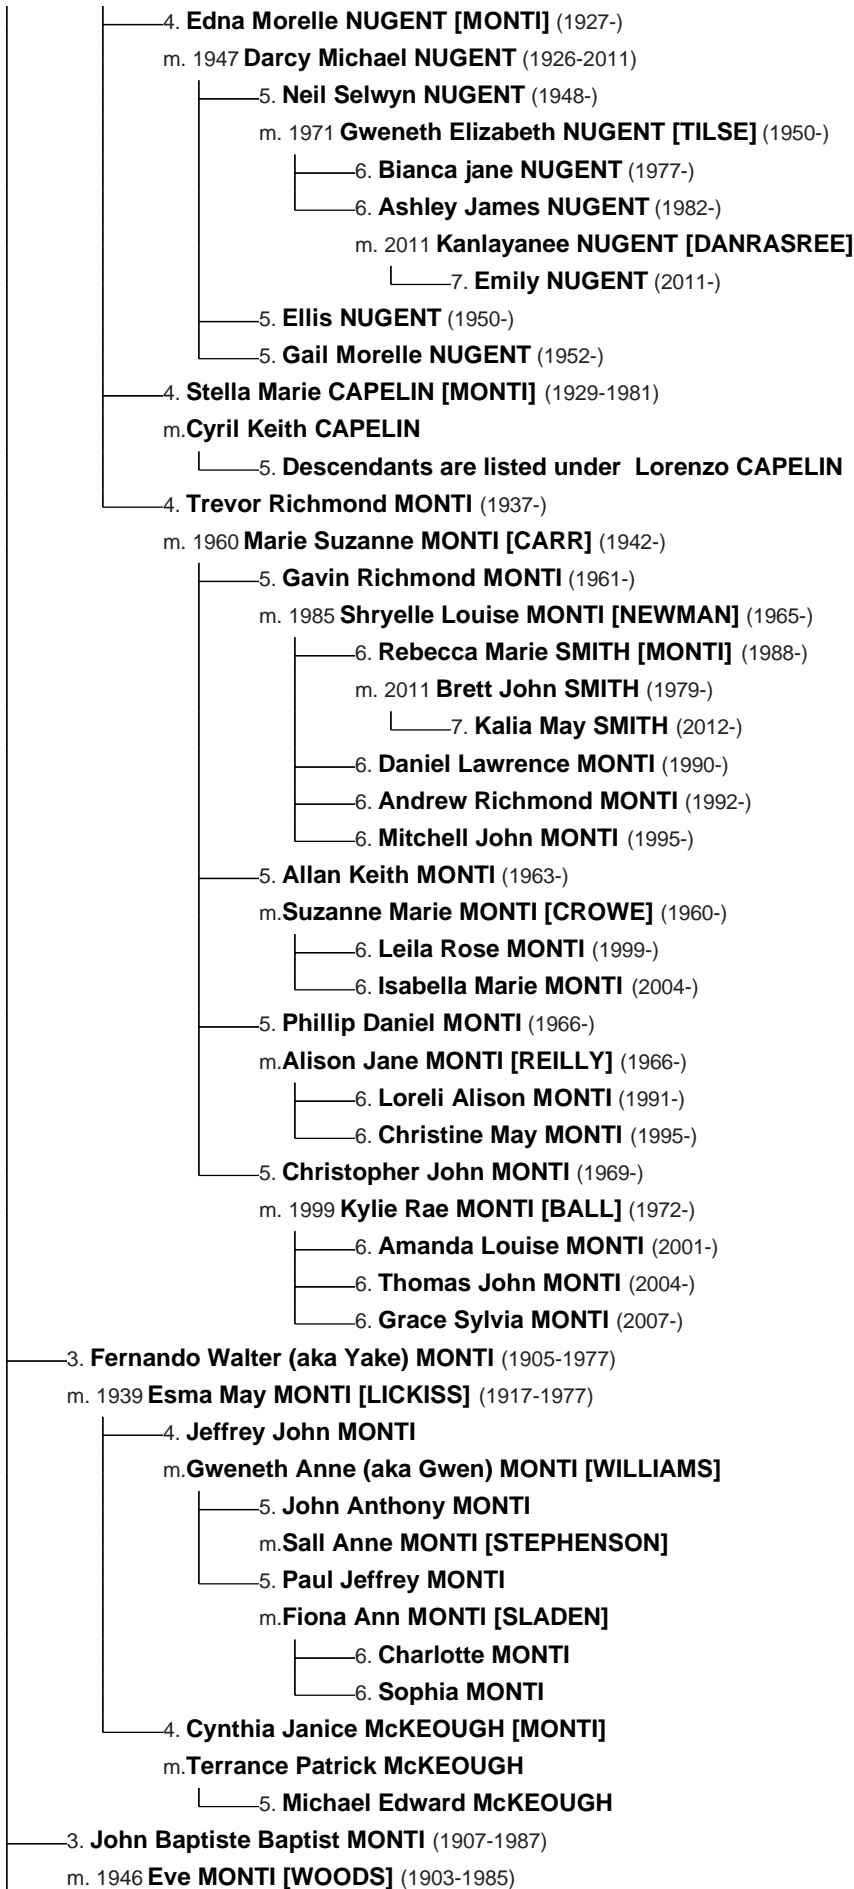

m. 1878 **Giovanna (aka Johanna) ANTONIOLLI [BATTISTUZZI]** (1853-1909)

—2. **Marguerita ANTONIOLLI** (~1879-1879)

—2. **Dominic Francis ANTONIOLLI** (1880-1950)

m. 1905 **Margharetta (aka Margaret) ANTONIOLLI [GUARISCHI]** (1888-1956)

m. **Sharon FLAHERTY [PORTER]**

—6. **Brian FLAHERTY** (1973-)

—6. **Brett FLAHERTY**

—5. **Trudy-Ane FLAHERTY** (1962-)

—5. **Jill FLAHERTY** (1966-)

—4. **Julie Anne Mary ANTONIOLLI** (1946-2012)

—4. **Geoffrey Joseph ANTONIOLLI** (1950-)

m. 1955 **Carmel BRADY [ARUNDEL]**

—5. **Paul BRADY** (1955-)

m. **Shirley BRADY [?]**

—5. **Maree BRADY** (1958-)

—5. **Debbie BRADY** (1960-)

—5. **Shawn BRADY** (1962-)

—5. **Sue-Ellen BRADY** (1963-)

—4. **Marie Patricia KEMPNICh [BRADY]** (1936-)

m. 1955 **Keith Francis KEMPNICh**

**Descendants of:
Luigi ANTONIOLLI**

**Descendants of:
Luigi ANTONIOLLI**

**Descendants of:
Luigi ANTONIOLLI**

**Descendants of:
Luigi ANTONIOLLI**

**Descendants of:
Luigi ANTONIOLLI**