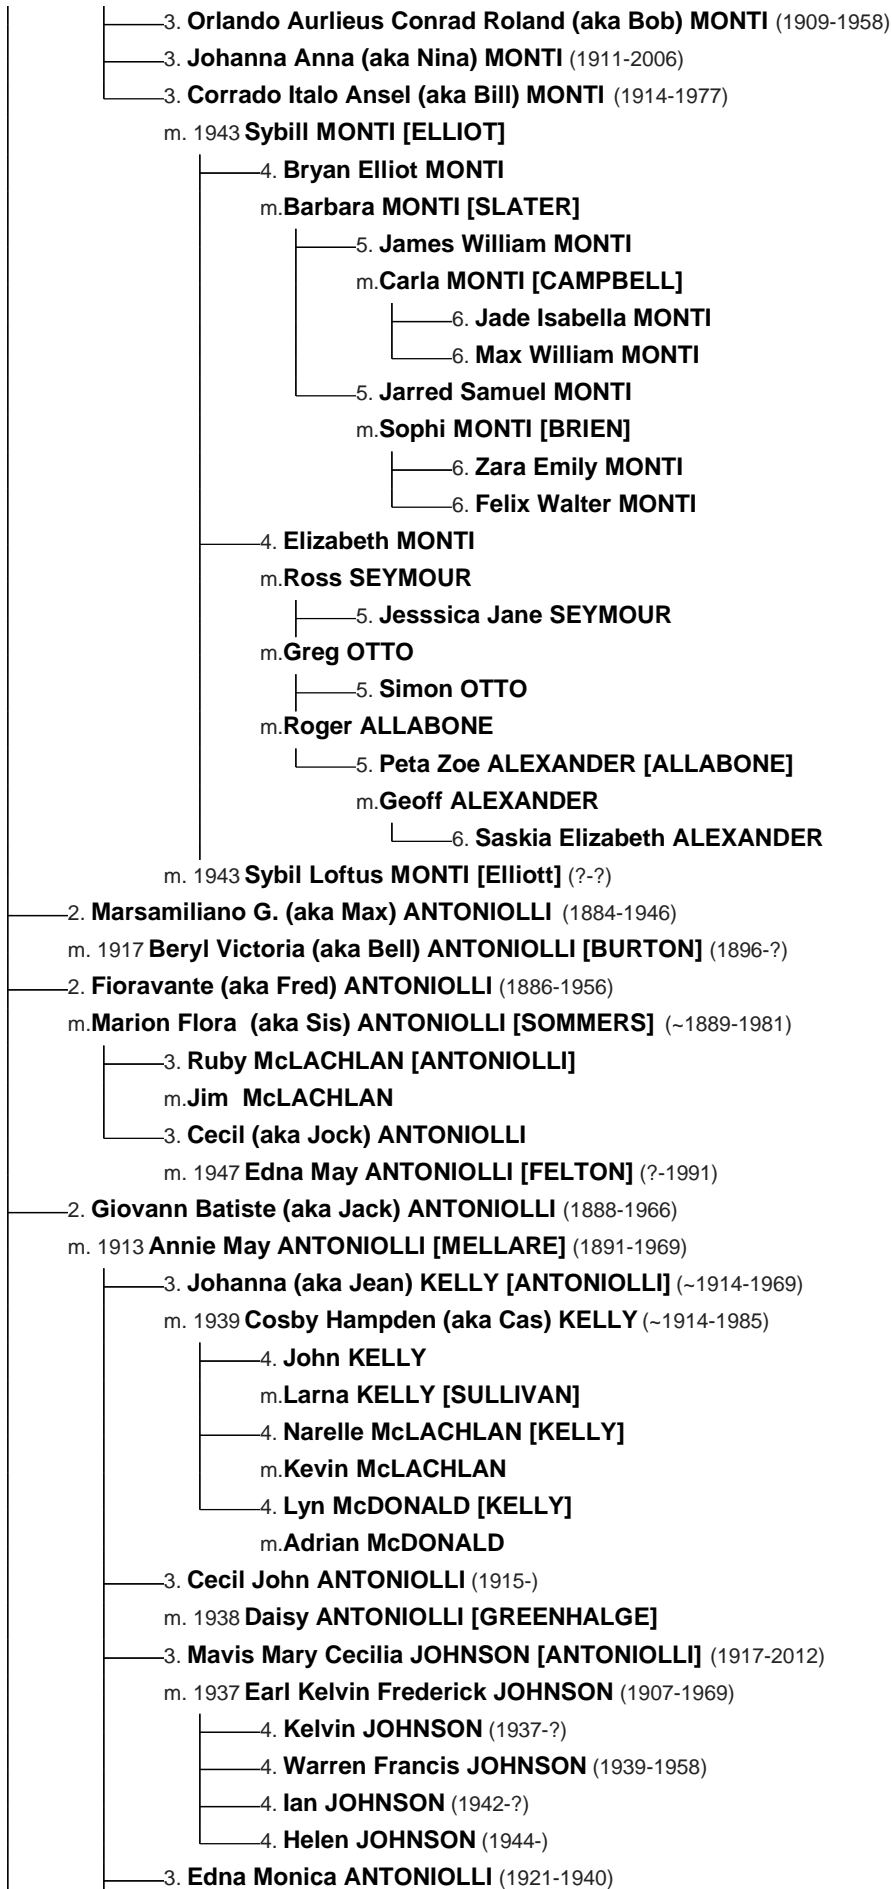

**Descendants of:
Luigi ANTONIOLLI**