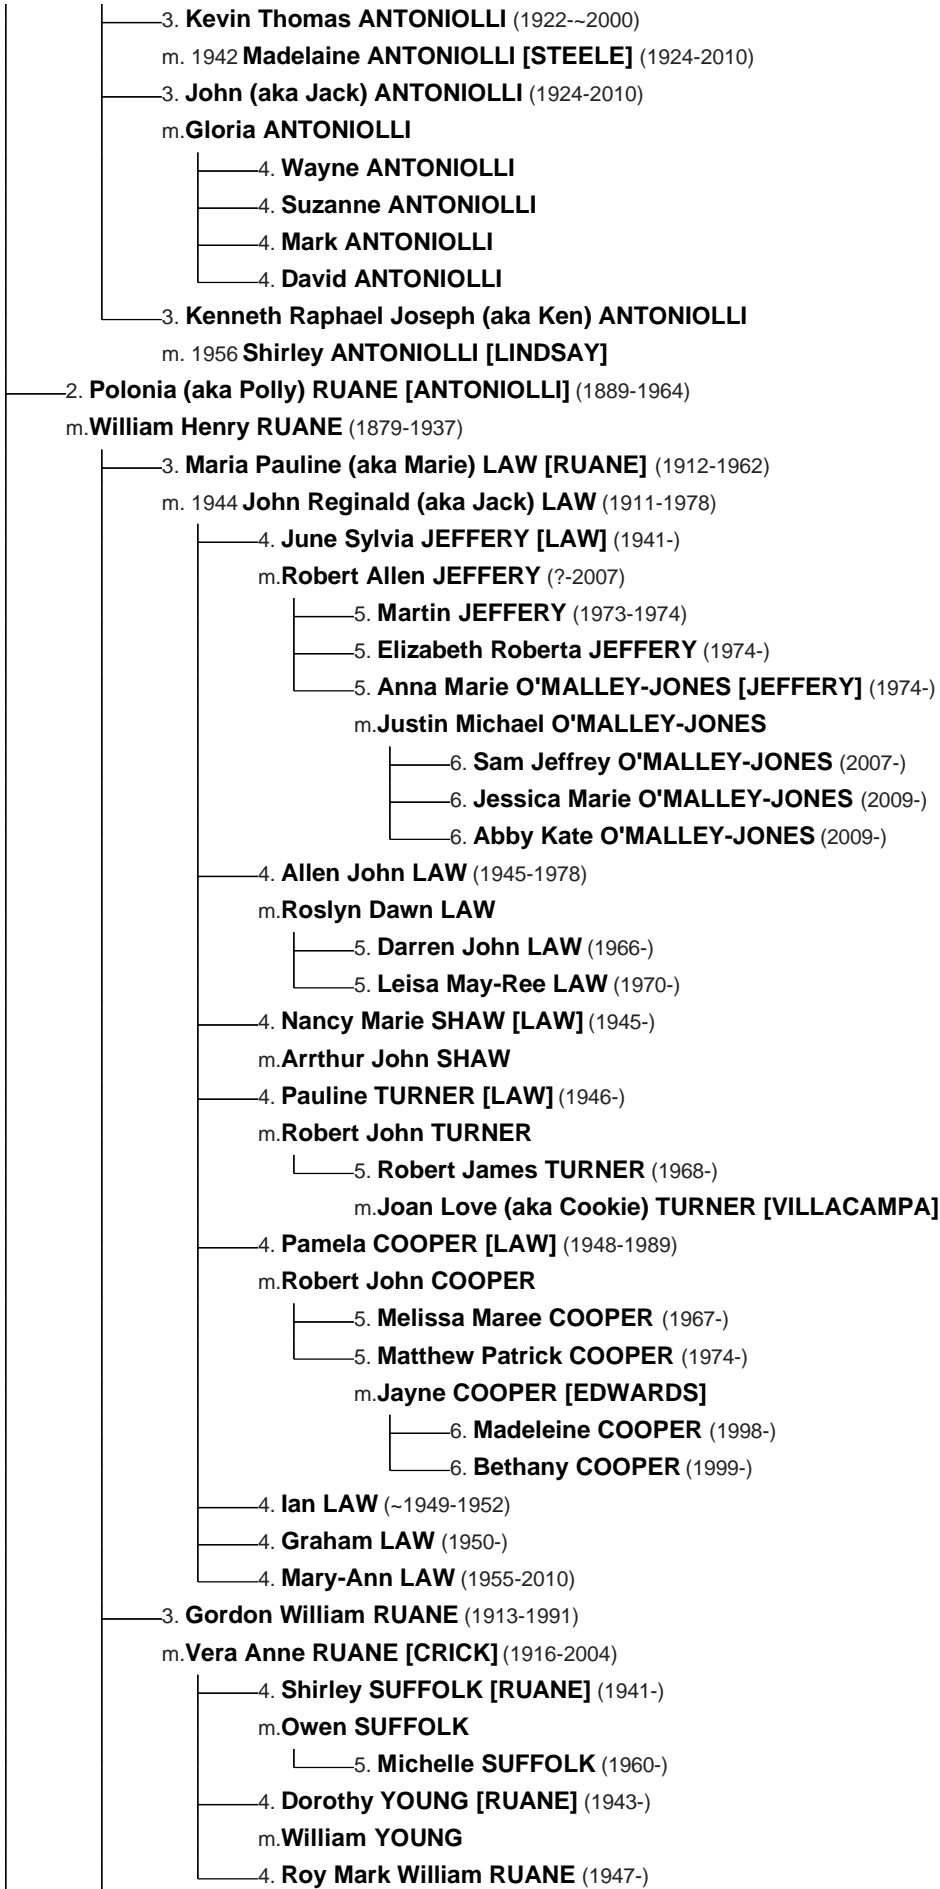

**Descendants of:
Luigi ANTONIOLLI**