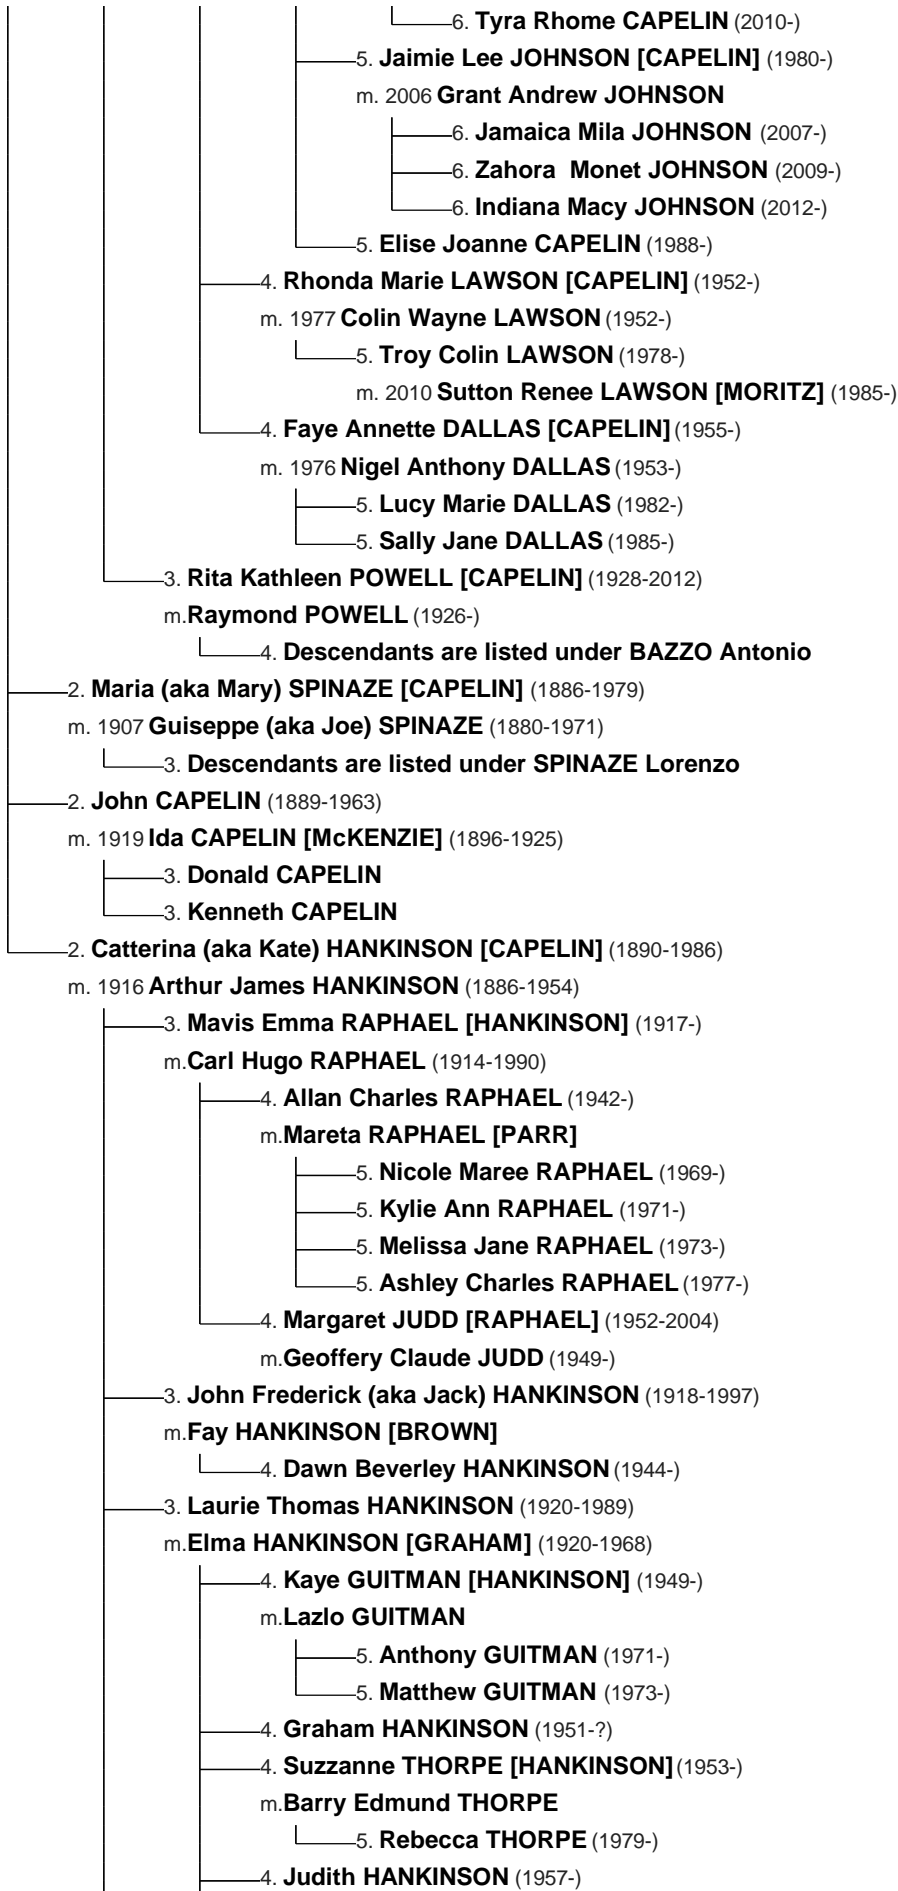

**Descendants of:
Lorenzo CAPELIN/PERIN**