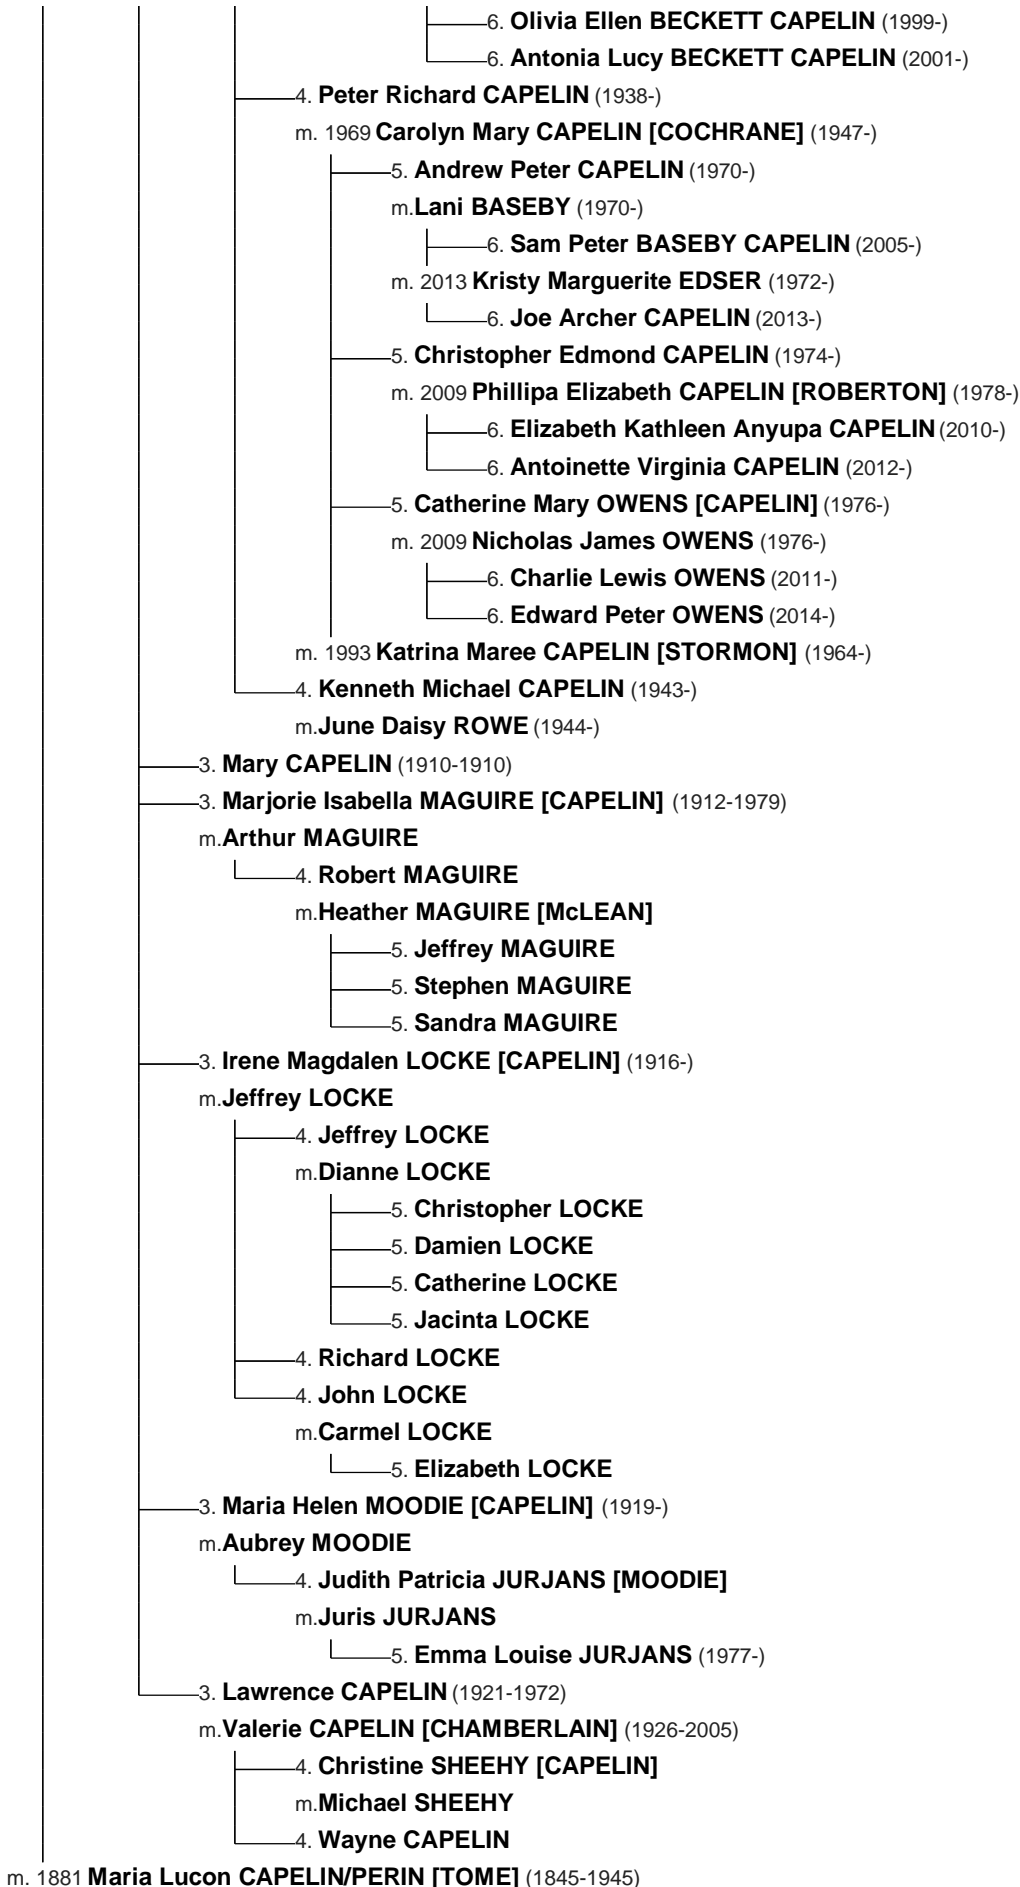

m. 1885 **Giovanni SPINAZE** (1851-1932)

└─ 3. **Descendants are listed under SPINAZE Giovanni**

— 2. **Dominico CAPELIN/PERIN** (1872-1946)

m. 1897 **Maria Joanna CAPELIN/PERIN [PEZZUTTI]** (1877-1958)

— 3. **Stephen Antony CAPELIN** (1898-1969)

— 3. **Ernest Peter CAPELIN** (1905-1968)

m. **Edna CAPELIN [MELLING]**

— 3. **Victor CAPELIN** (1906-1906)

— 3. **Edmond Frederick CAPELIN** (1907-1993)

m. **Agnes Mary CAPELIN [SYLVESTER]** (1910-1987)

└─ 4. **Barry Edmond CAPELIN** (1936-)

m. 1969 **Pamela Anne CAPELIN [NICHOLLS]** (1937-)

└─ 5. **Geoffrey William CAPELIN** (1961-)

m. **Julie Anne SUTTON** (1961-)

└─ 6. **Lauren Eloise SHAW [CAMERON]** (1980-)

m. 2010 **Benjamin Peter SHAW** (1979-)

└─ 7. **Samual Owen SHAW** (2015-)

m. **Kathy ROWE** (1969-)

└─ 5. **Richard Edmond CAPELIN** (1964-)

└─ 5. **Timothy Charles CAPELIN** (1966-)

m. **Sophia Frances BECKETT** (1965-)

**Descendants of:
Lorenzo CAPELIN/PERIN**