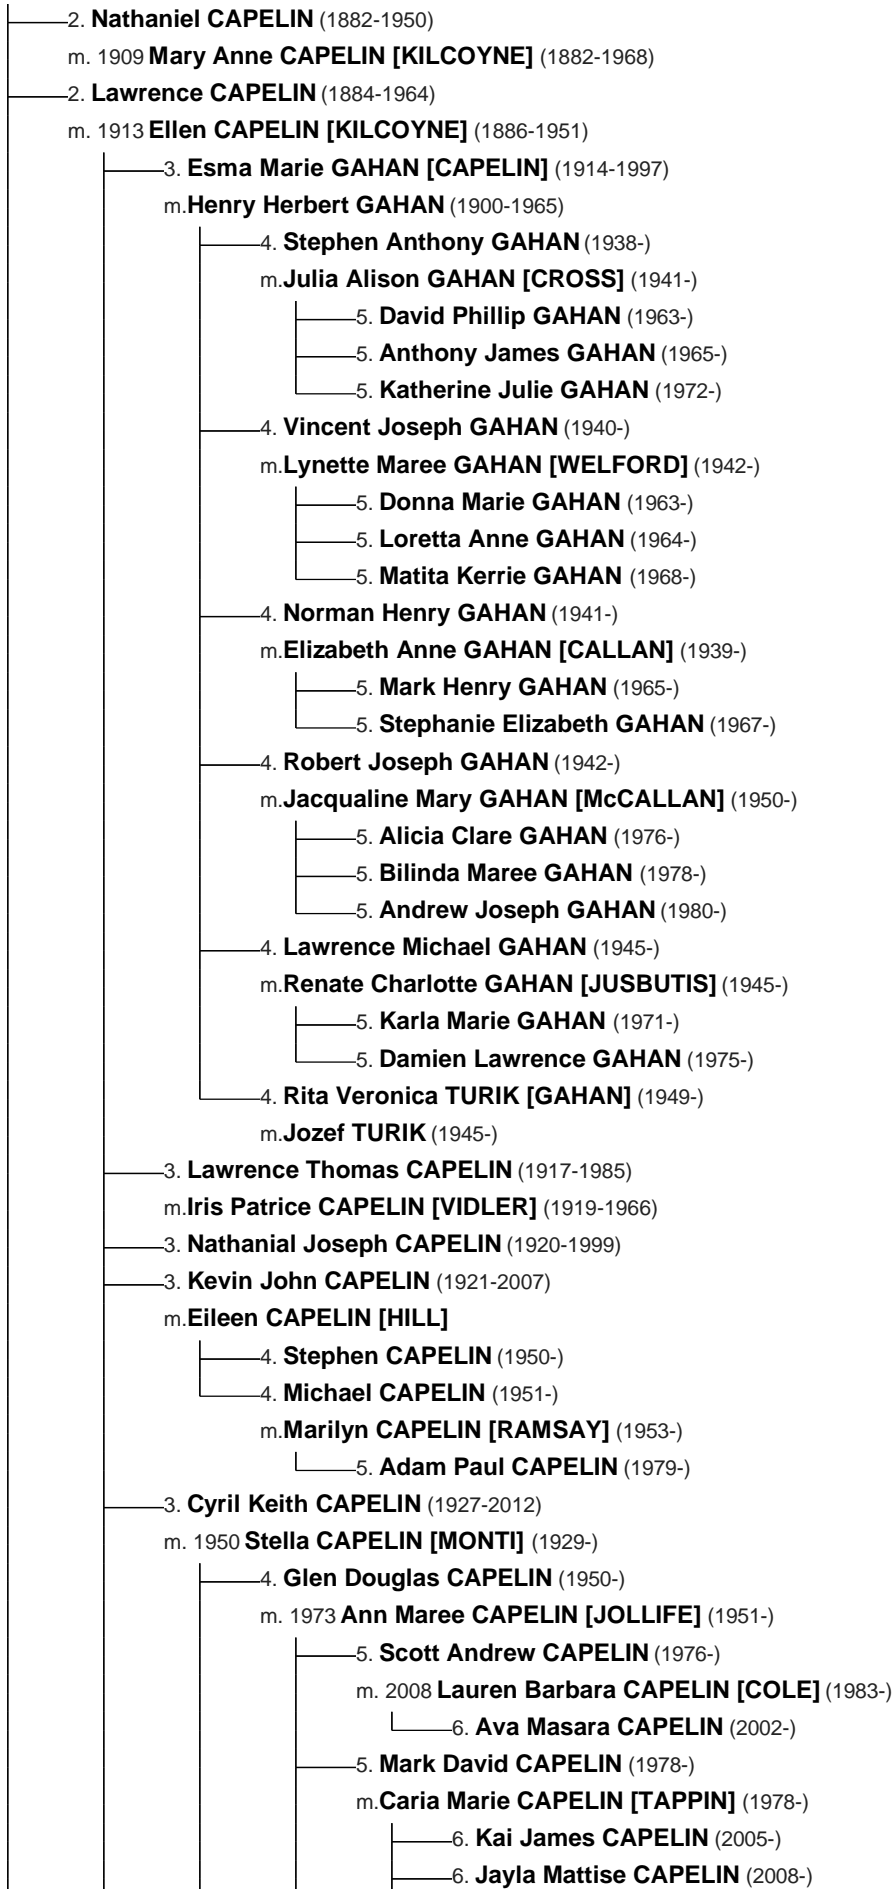

**Descendants of:
Lorenzo CAPELIN/PERIN**