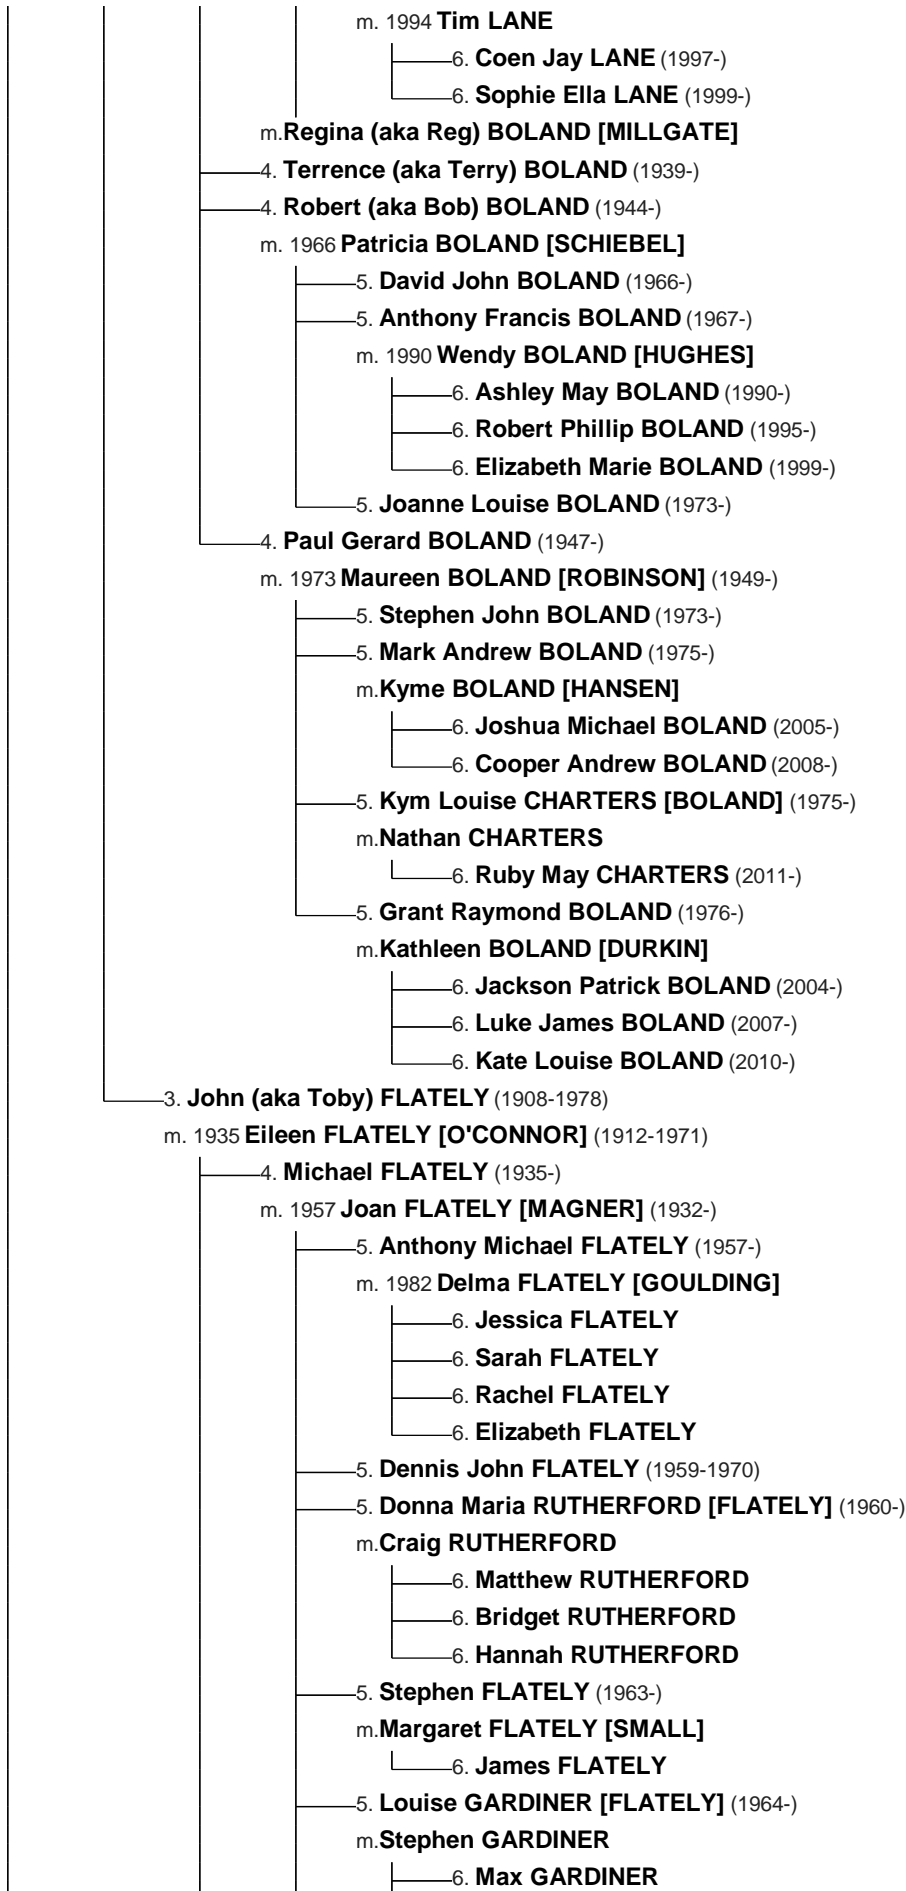

—5. **Kylie Maree McNAMARA** (1972-)

—3. **Margaret MULRONE [FLATELY]** (1903-2003)

m. 1929 **Alfred MULRONE** (1901-1972)

—4. **Margaret Mary WILLIAMS [MULRONE]** (1931-)

m. 1956 **John Joseph WILLIAMS** (1922-1962)

—5. **Brian Anthony WILLIAMS** (1957-)

m. 1985 **Katherine WILLIAMS [SLOANE]**

—6. **Jessica Louise WILLIAMS** (1990-)

—6. **Sarah Elizabeth WILLIAMS** (1991-)

—6. **Steven John WILLIAMS** (1993-)

—5. **Michael Thomas WILLIAMS** (1959-)

—6. **Scott WILLIAMS** (1997-)

—6. **Patrick (aka Paddy) WILLIAMS** (2000-)

—3. **Annie McLEAN [FLATELY]** (1904-1999)

m. 1933 **Tom McLEAN** (1905-1998)

—4. **Gregory Michael McLEAN** (1935-)

—3. **May BOLAND [FLATELY]** (1906-1999)

m. 1991 **Kellie BOLAND [MOORE]**

—6. **Michaela Louise BOLAND** (1994-)

—6. **Nichole Anne BOLAND** (1996-)

—6. **James Patrick BOLAND** (1998-)

—5. **Jan-Maree LANE [BOLAND]** (1969-)

**Descendants of:
John FLATELY**