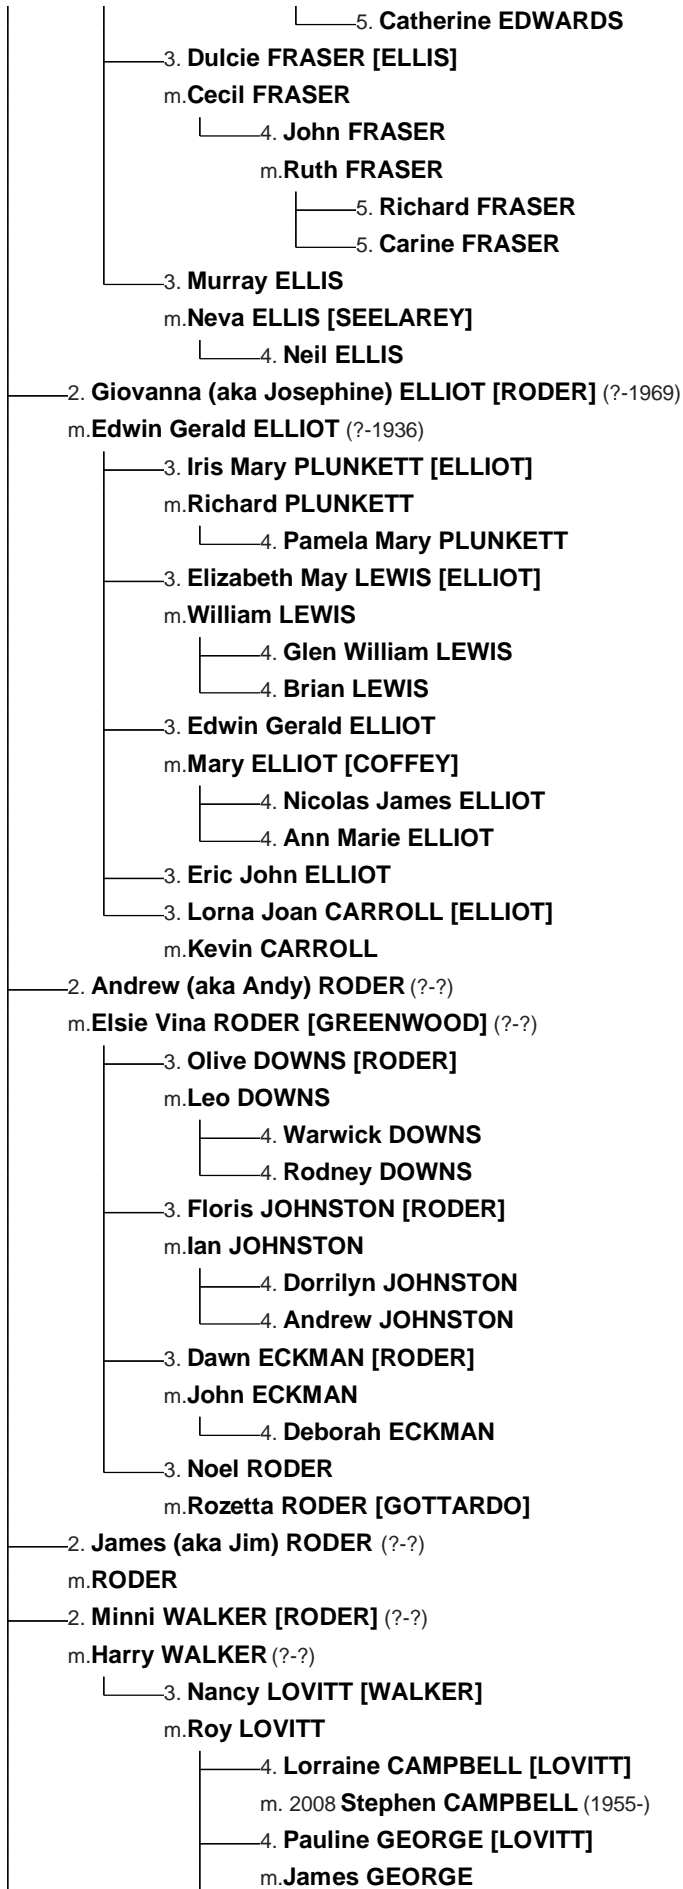

# Descendants of: Lorenzo RODER

1. **Lorenzo RODER** (1843-?)

m. **Maria Regina RODER [PIAI]** (1855-?)

—2. **Antonio (aka Tony) RODER** (1876-?)

—2. **Lawrence (aka Larry) RODER** (?-?)

m. **Florence RODER [DUSTER]** (?-?)

—3. **Phyllis Mary STREETE [RODER]**

m. **Lesley STREETE**

—4. **Peter STREETE**

—4. **Vicki HIGGINS [STREETE]**

m. **Ken HIGGINS**

—5. **Nathan HIGGINS**

—5. **Tania HIGGINS**

—4. **Neil STREETE**

—4. **Ron STREETE**

—3. **Lawrence Thomas RODER**

m. **Unice RODER [BROWN]**

—4. **Daryl John RODER**

m. **Rose Roder [LILLYWHITE]**

—3. **Leo John RODER**

m. **Doreen RODER [TAIT]**

—2. **Theresa ELLIS [RODER]** (?-?)

—5. **Steven ELLIS**

—4. **Raymond ELLIS**

—4. **Christine EDWARDS [ELLIS]**

m. **EDWARDS**

—5. **Andrew EDWARDS**

—5. **Daniel EDWARDS**

**Descendants of:  
Lorenzo RODER**