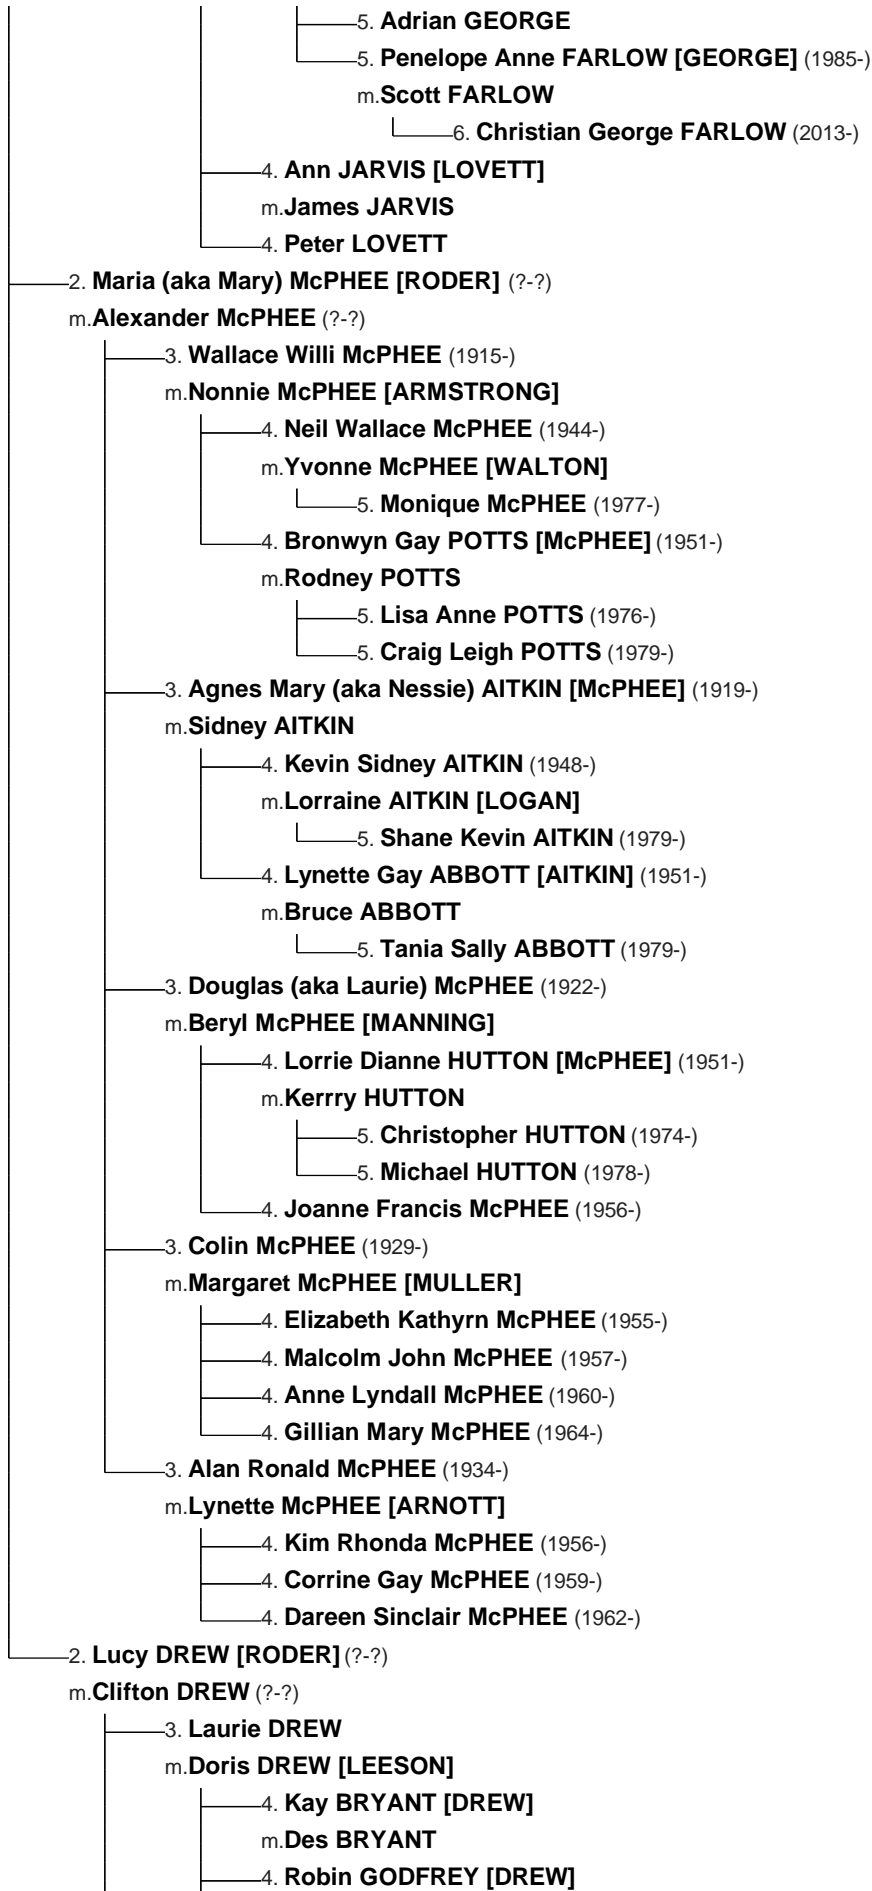

# Descendants of: Lorenzo RODER

1. **Lorenzo RODER** (1843-?)

m. **Maria Regina RODER [PIAI]** (1855-?)

—2. **Antonio (aka Tony) RODER** (1876-?)

—2. **Lawrence (aka Larry) RODER** (?-?)

m. **Florence RODER [DUSTER]** (?-?)

—3. **Phyllis Mary STREETE [RODER]**

m. **Lesley STREETE**

—4. **Peter STREETE**

—4. **Vicki HIGGINS [STREETE]**

m. **Ken HIGGINS**

—5. **Nathan HIGGINS**

—5. **Tania HIGGINS**

—4. **Neil STREETE**

—5. **Steven ELLIS**

—4. **Raymond ELLIS**

—4. **Christine EDWARDS [ELLIS]**

m. **EDWARDS**

—5. **Andrew EDWARDS**

—5. **Daniel EDWARDS**

**Descendants of:  
Lorenzo RODER**

# Descendants of: Lorenzo RODER

**Descendants of:  
Lorenzo RODER**