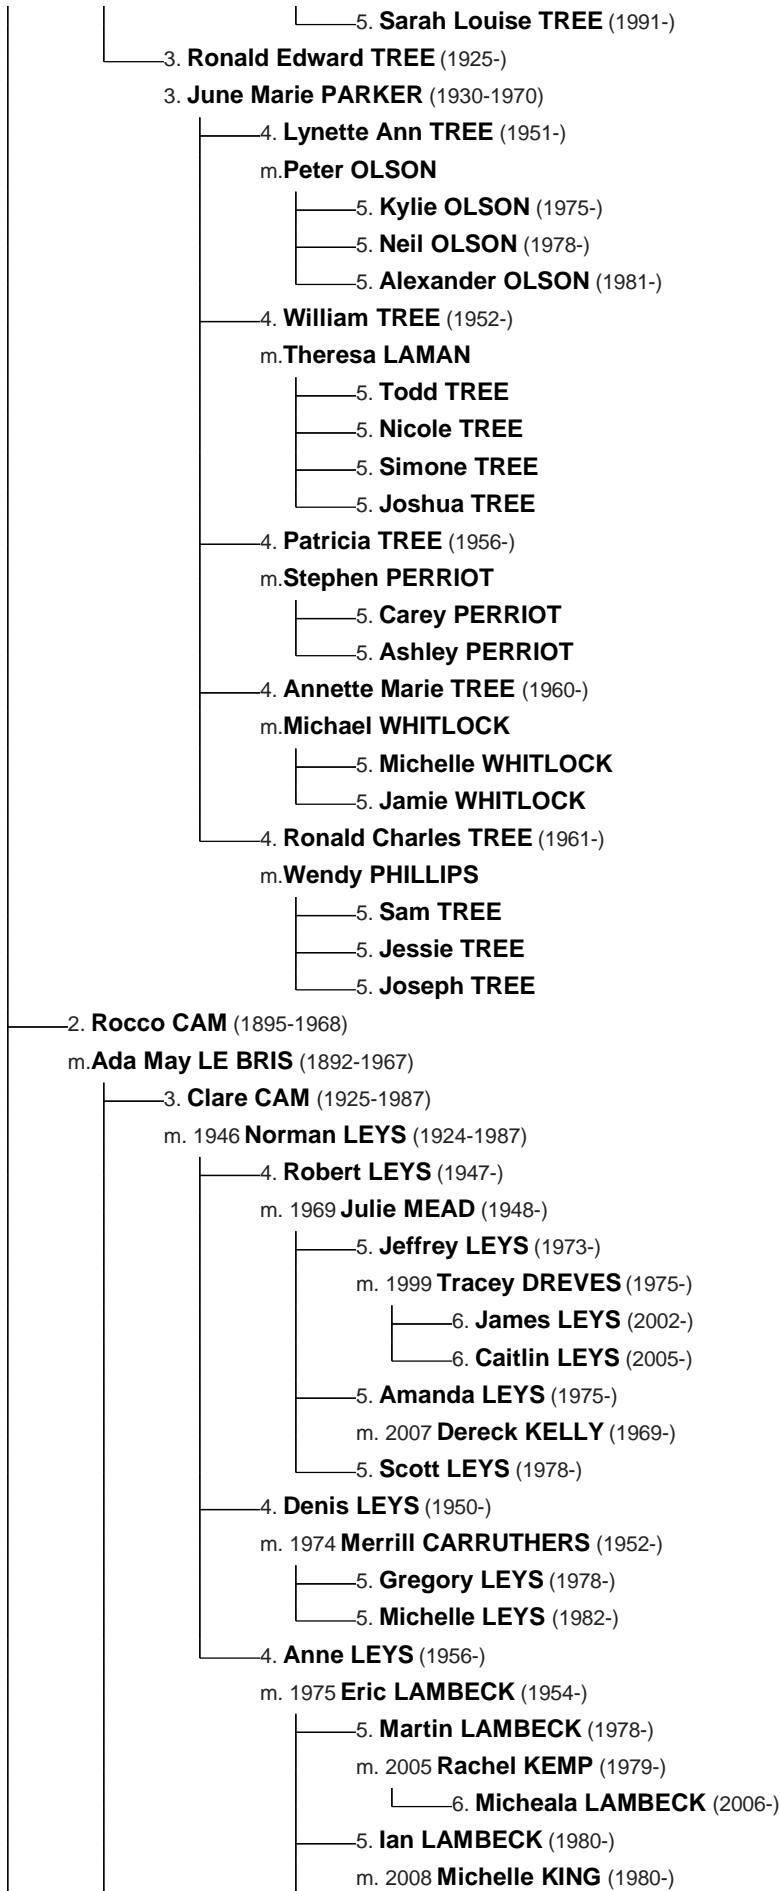

**Descendants of:
Rocco CAM (CAMINITI)**