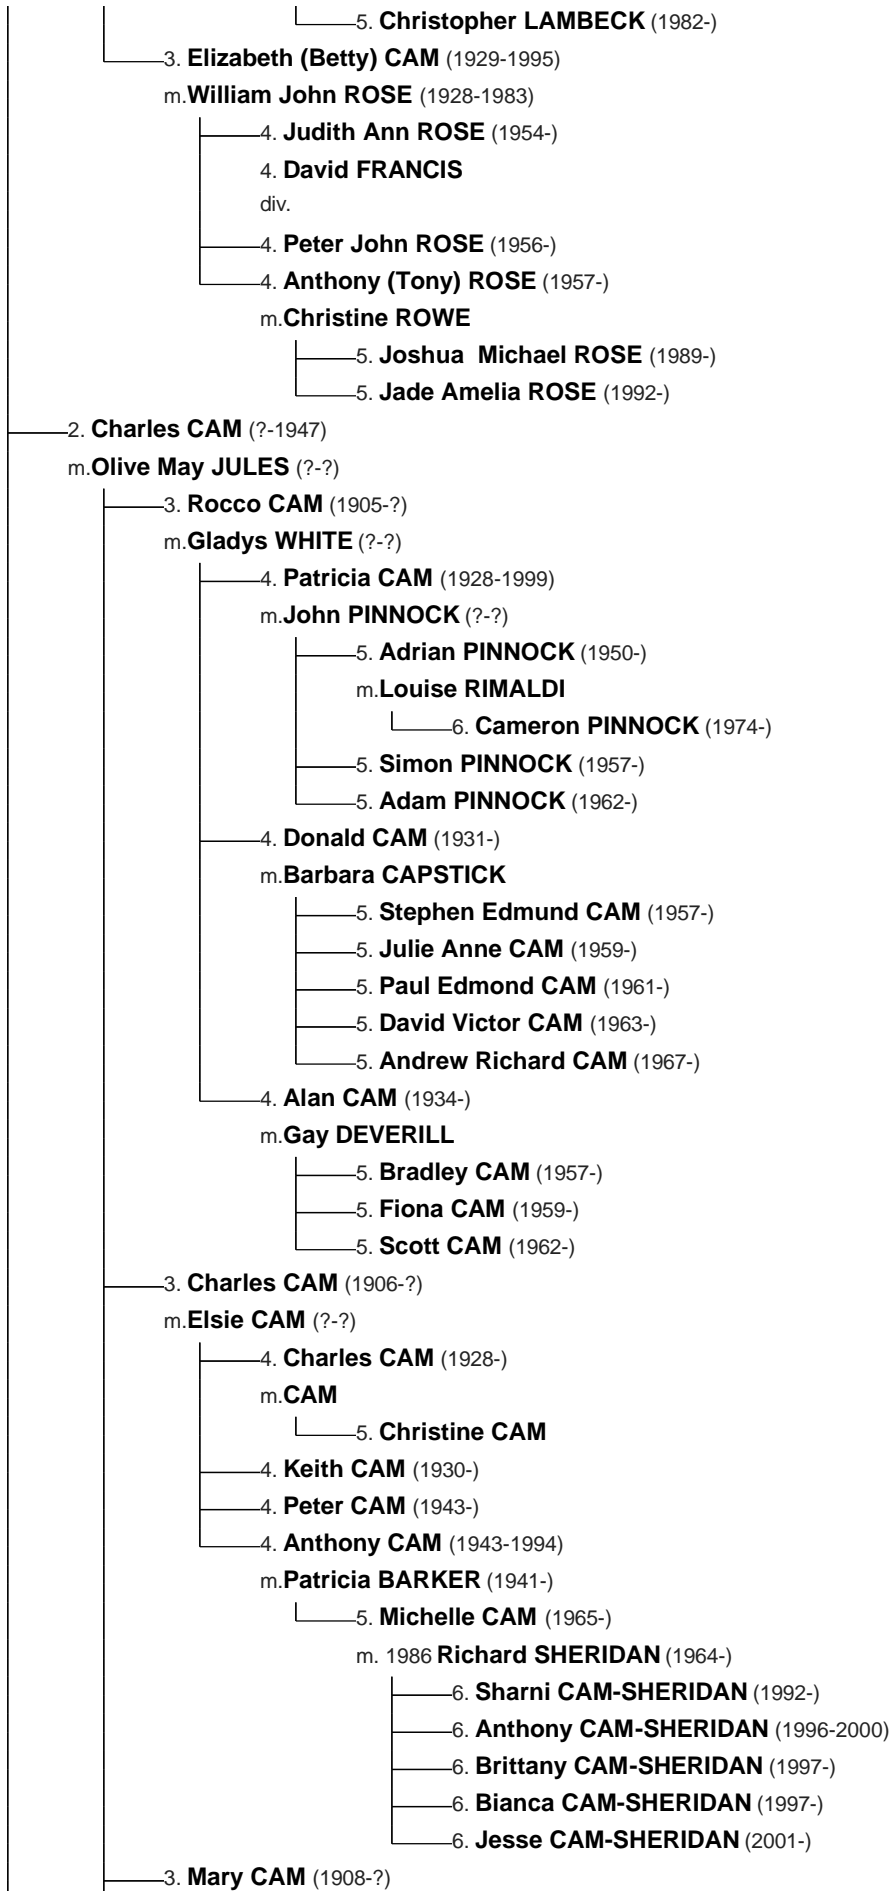

**Descendants of:
Rocco CAM (CAMINITI)**